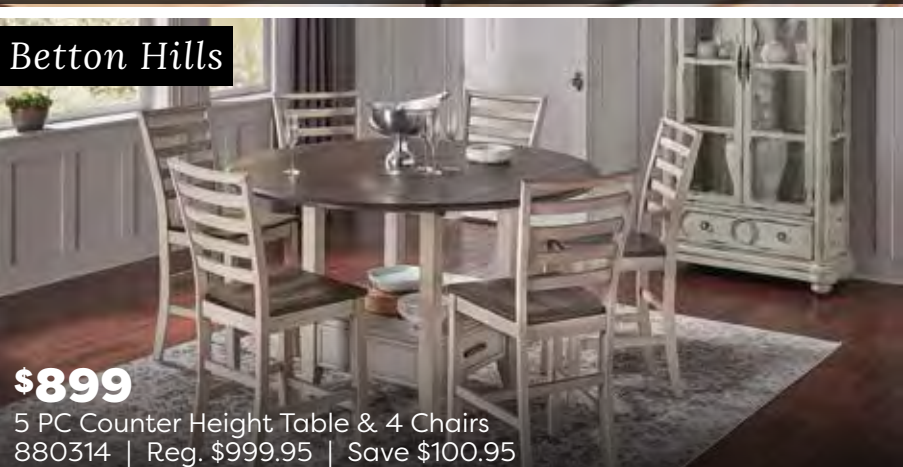

**Paige**

**\$349**  
5 PC Dining Table & 4 Chairs  
119276 | Reg. \$499.95 | Save \$150.95

**Donovan**

**\$449**  
3 PC Dining Table & 2 Benches  
880415 | Reg. \$559.85 | Save \$110.85

**Betton Hills**

**\$899**  
5 PC Counter Height Table & 4 Chairs  
880314 | Reg. \$999.95 | Save \$100.95