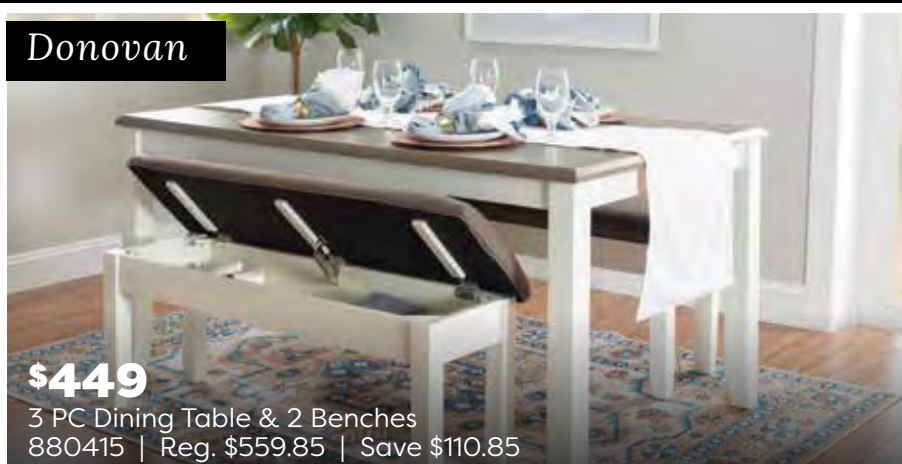

**Paige**

**\$349**  
5 PC Dining Table & 4 Chairs  
119276 | Reg. \$499.95 | Save \$150.95

**Donovan**

**\$449**  
3 PC Dining Table & 2 Benches  
880415 | Reg. \$559.85 | Save \$110.85

**Betton Hills**

**\$899**  
5 PC Counter Height Table & 4 Chairs  
880314 | Reg. \$999.95 | Save \$100.95